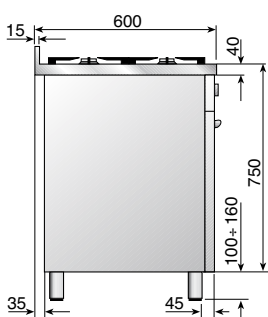

VISTA POSTERIORE

VISTA POSTERIORE PD70 - PT100 - PT110

P60 - P70

PD70

P76 - P80 - P90

PD90 - QDC90 - PD100 - QDC100

PT100 - PT110

PD120 - QDC120

P120 - PS120 - P150

VISTA LATERALE

VISTA LATERALE PD70 - PT100 - PT110

VISTA LATERALE QDC (CLASSICO)

MAJESTIC

Mod. / mm	A	B
P60 / PD120 / QDC120	480	160
M-70 / MT-70 / MC-70 / MCA-70	520	200
M-76 / MT-76 / MC-76 / MCA-76	520	200
M-90 / MT-90 / MC-90 / MCA-90	750	200
MD-100 / MTD-100 / MC-100	460	230
M-120 / MT-120 / MC-120	700	290
MS-120 / MTS-120 / MCS-120 / MCSA-120	675	230
M-150 / MT-150 / MC-150 / MCA-150	730	220