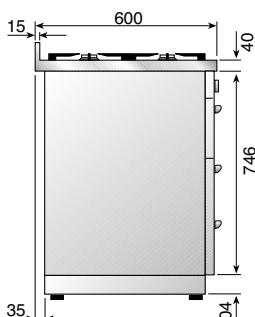

VISTA POSTERIORE

VISTA POSTERIORE PD70 - PT100 - PT110

P60 - P70

PD70

P76 - P80 - P90

PD90 - QDC90 - PD100 - QDC100

PT100 - PT110

PD120 - QDC120

P120 - PS120 - P150

VISTA LATERALE

VISTA LATERALE PD70 - PT100 - PT110

VISTA LATERALE QDC (CLASSICO)

MAJESTIC

Mod. / mm	A	B
P60 / PD120 / QDC120	480	160
M-70 / MT-70 / MC-70 / MCA-70	520	200
M-76 / MT-76 / MC-76 / MCA-76	520	200
M-90 / MT-90 / MC-90 / MCA-90	750	200
MD-100 / MTD-100 / MC-100	460	230
M-120 / MT-120 / MC-120	700	290
MS-120 / MTS-120 / MCS-120 / MCSA-120	675	230
M-150 / MT-150 / MC-150 / MCA-150	730	220