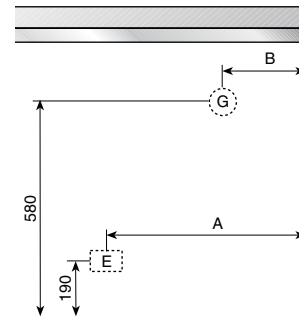

CONNECTION • ELECTRIC / GAS

PROFESSIONAL - PROFESSIONAL PLUS

Mod. / mm	A	B
P60 / PD120 / QDC120	480	160
P70	530	220
PD70	530	240
P76	600	180
P80	680	200
P90 / P120 / P150	750	200
PS120	590	250
PD90 / PD100 / QDC90 / QDC100	480	200
PT100	480	190
PT110	530	250

VISTA POSTERIORE

VISTA POSTERIORE PD70 - PT100 - PT110

P60 - P70

PD70

P76 - P80 - P90

PD90 - QDC90 - PD100 - QDC100

PT100 - PT110

PD120 - QDC120

P120 - PS120 - P150

VISTA LATERALE

VISTA LATERALE PD70 - PT100 - PT110

VISTA LATERALE QDC (CLASSICO)

MAJESTIC

Mod. / mm	A	B
P60 / PD120 / QDC120	480	160
M-70 / MT-70 / MC-70 / MCA-70	520	200
M-76 / MT-76 / MC-76 / MCA-76	520	200
M-90 / MT-90 / MC-90 / MCA-90	750	200
MD-100 / MTD-100 / MC-100	460	230
M-120 / MT-120 / MC-120	700	290
MS-120 / MTS-120 / MCS-120 / MCSA-120	675	230
M-150 / MT-150 / MC-150 / MCA-150	730	220