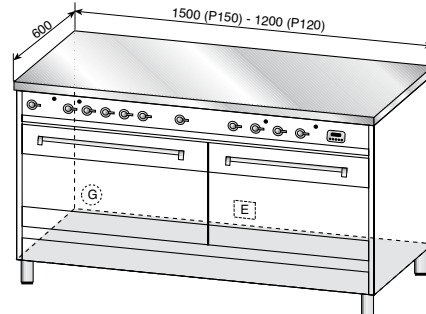

VISTA POSTERIORE

VISTA POSTERIORE PD70 - PT100 - PT110

P60 - P70

PD70

P76 - P80 - P90

PD90 - QDC90 - PD100 - QDC100

PT100 - PT110

PD120 - QDC120

P120 - PS120 - P150

VISTA LATERALE

VISTA LATERALE PD70 - PT100 - PT110

VISTA LATERALE QDC (CLASSICO)

MAJESTIC

Mod. / mm	A	B
P60 / PD120 / QDC120	480	160
M-70 / MT-70 / MC-70 / MCA-70	520	200
M-76 / MT-76 / MC-76 / MCA-76	520	200
M-90 / MT-90 / MC-90 / MCA-90	750	200
MD-100 / MTD-100 / MC-100	460	230
M-120 / MT-120 / MC-120	700	290
MS-120 / MTS-120 / MCS-120 / MCSA-120	675	230
M-150 / MT-150 / MC-150 / MCA-150	730	220