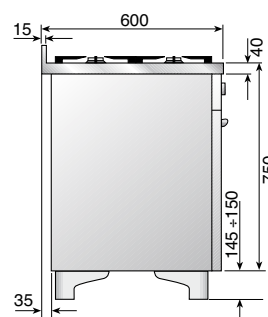

P120 - PS120 - P150

VISTA LATERALE

VISTA LATERALE PD70 - PT100 - PT110

VISTA LATERALE QDC (CLASSICO)

MAJESTIC

Mod. / mm	A	B
P60 / PD120 / QDC120	480	160
M-70 / MT-70 / MC-70 / MCA-70	520	200
M-76 / MT-76 / MC-76 / MCA-76	520	200
M-90 / MT-90 / MC-90 / MCA-90	750	200
MD-100 / MTD-100 / MC-100	460	230
M-120 / MT-120 / MC-120	700	290
MS-120 / MTS-120 / MCS-120 / MCSA-120	675	230
M-150 / MT-150 / MC-150 / MCA-150	730	220

VISTA POSTERIORE

**M70 - MT70 - MC70 - MCA70
M76 - MT76 - MC76 - MCA76**

M90 - MT90 - MC90 - MCA90

MD100 - MTD100 - MCD100

**M120 - MT120 - MC120
MS120 - MTS120 - MCS120 -
MCSA120**

M150 - MT150 - MC150 - MCA150