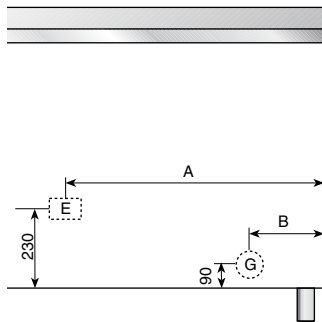

CONNECTION • ELECTRIC / GAS

PROFESSIONAL - PROFESSIONAL PLUS

Mod. / mm	A	B
P60 / PD120 / QDC120	480	160
P70	530	220
PD70	530	240
P76	600	180
P80	680	200
P90 / P120 / P150	750	200
PS120	590	250
PD90 / PD100 / QDC90 / QDC100	480	200
PT100	480	190
PT110	530	250

VISTA POSTERIORE

VISTA POSTERIORE PD70 - PT100 - PT110

P60 - P70

PD70

P76 - P80 - P90

PD90 - QDC90 - PD100 - QDC100

PT100 - PT110

PD120 - QDC120

P120 - PS120 - P150

VISTA LATERALE

VISTA LATERALE PD70 - PT100 - PT110

VISTA LATERALE QDC (CLASSICO)

MAJESTIC

Mod. / mm	A	B
P60 / PD120 / QDC120	480	160
M-70 / MT-70 / MC-70 / MCA-70	520	200
M-76 / MT-76 / MC-76 / MCA-76	520	200
M-90 / MT-90 / MC-90 / MCA-90	750	200
MD-100 / MTD-100 / MC-100	460	230
M-120 / MT-120 / MC-120	700	290
MS-120 / MTS-120 / MCS-120 / MCSA-120	675	230
M-150 / MT-150 / MC-150 / MCA-150	730	220