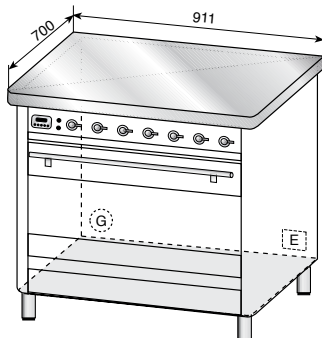

P120 - PS120 - P150

VISTA LATERALE

VISTA LATERALE PD70 - PT100 - PT110

VISTA LATERALE QDC (CLASSICO)

MAJESTIC

Mod. / mm	A	B
P60 / PD120 / QDC120	480	160
M-70 / MT-70 / MC-70 / MCA-70	520	200
M-76 / MT-76 / MC-76 / MCA-76	520	200
M-90 / MT-90 / MC-90 / MCA-90	750	200
MD-100 / MTD-100 / MC-100	460	230
M-120 / MT-120 / MC-120	700	290
MS-120 / MTS-120 / MCS-120 / MCSA-120	675	230
M-150 / MT-150 / MC-150 / MCA-150	730	220

VISTA POSTERIORE

**M70 - MT70 - MC70 - MCA70
M76 - MT76 - MC76 - MCA76**

M90 - MT90 - MC90 - MCA90

MD100 - MTD100 - MCD100

**M120 - MT120 - MC120
MS120 - MTS120 - MCS120 -
MCSA120**

M150 - MT150 - MC150 - MCA150