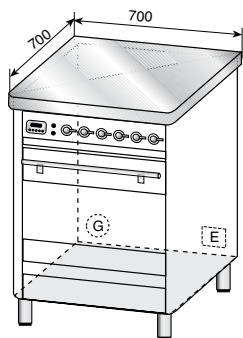

P120 - PS120 - P150

VISTA LATERALE

VISTA LATERALE PD70 - PT100 - PT110

VISTA LATERALE QDC (CLASSICO)

MAJESTIC

Mod. / mm	A	B
P60 / PD120 / QDC120	480	160
M-70 / MT-70 / MC-70 / MCA-70	520	200
M-76 / MT-76 / MC-76 / MCA-76	520	200
M-90 / MT-90 / MC-90 / MCA-90	750	200
MD-100 / MTD-100 / MC-100	460	230
M-120 / MT-120 / MC-120	700	290
MS-120 / MTS-120 / MCS-120 / MCSA-120	675	230
M-150 / MT-150 / MC-150 / MCA-150	730	220

VISTA POSTERIORE

**M70 - MT70 - MC70 - MCA70
M76 - MT76 - MC76 - MCA76**

M90 - MT90 - MC90 - MCA90

MD100 - MTD100 - MCD100

**M120 - MT120 - MC120
MS120 - MTS120 - MCS120 -
MCSA120**

M150 - MT150 - MC150 - MCA150